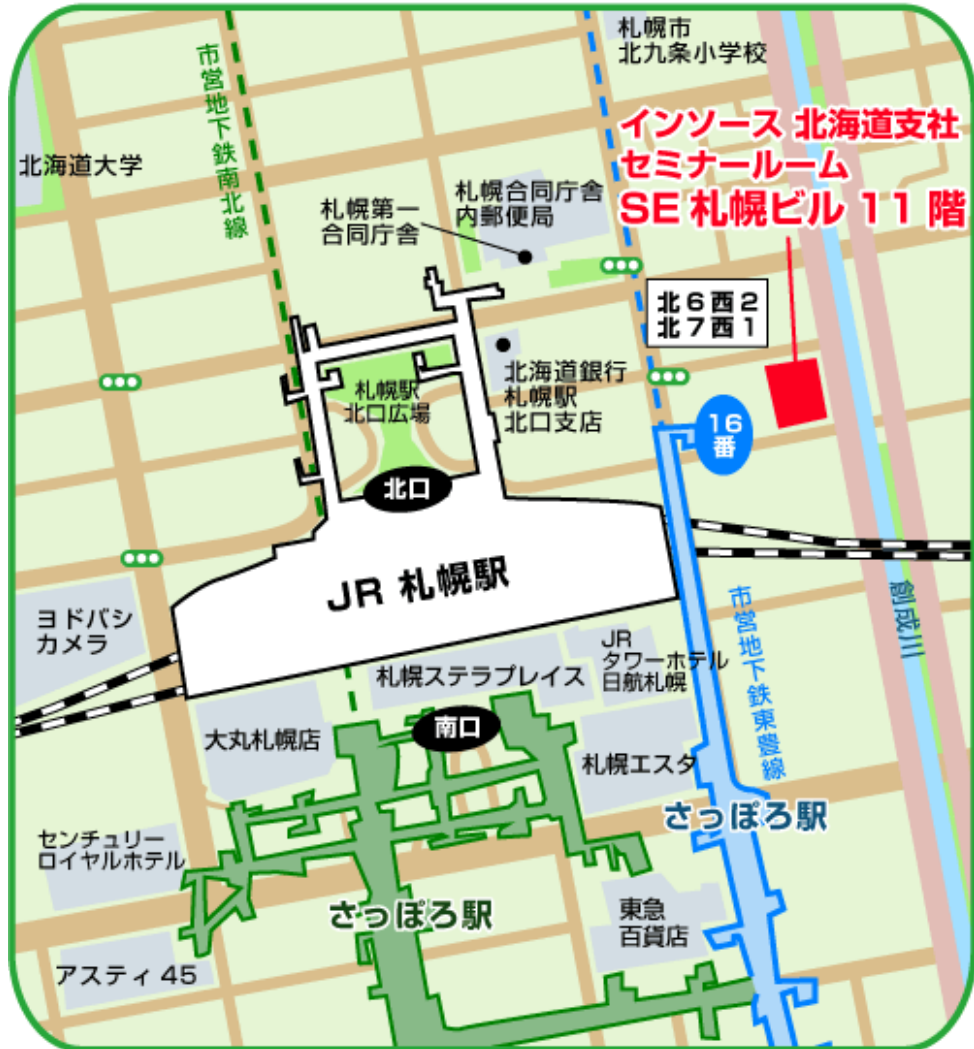

インソース 北海道支社 セミナールーム

北海道地区

所在地	〒060-0807 北海道札幌市北区北七条西1-1-2 SE札幌ビル11階
電話	011-788-8008（所在地に関するお問い合わせ）
交通	JR：札幌駅 北口 徒歩5分 地下鉄：さっぽろ駅 16番出口 徒歩1分

目次へ戻る